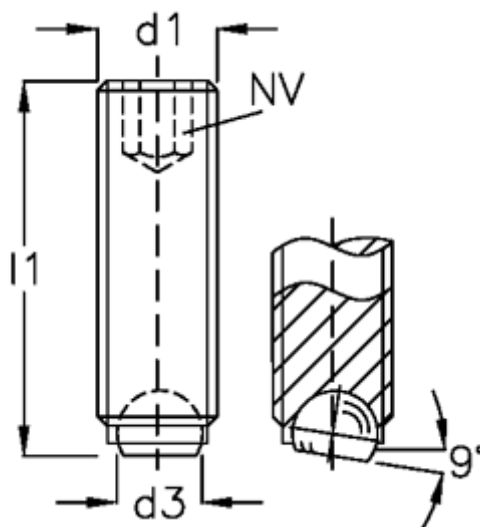

Varenummer: 209055971
Beskrivelse: E+G Kuglespændeskruer
GN 605-M4-6-BN

Mål

d1	= M4
d2	= 2.5
d3	= 1.8
Indvendig sekskant	= 2
l1	= 6